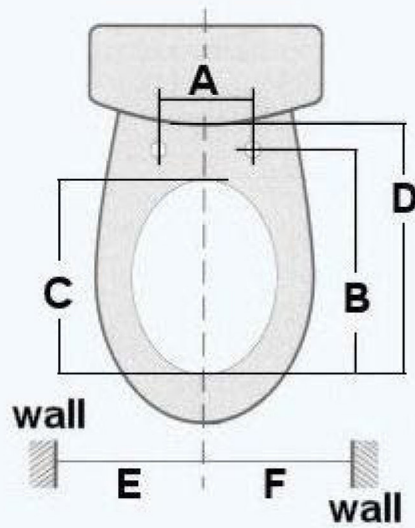

## Measurements to Confirm

### KAI-WC24E: Elongated Style

A = 13.5 ~ 19.6 cm  
B = 37 ~ 43 cm  
C = min. 35 cm  
D = min. 46 cm  
E = min. 23 cm  
F = min. 21 cm

### KAI-WC24R: Round Style

A = 13.5 ~ 19.6 cm  
B = 34 ~ 40 cm  
C = min. 32 cm  
D = min. 43 cm  
E = min. 23 cm  
F = min. 21 cm